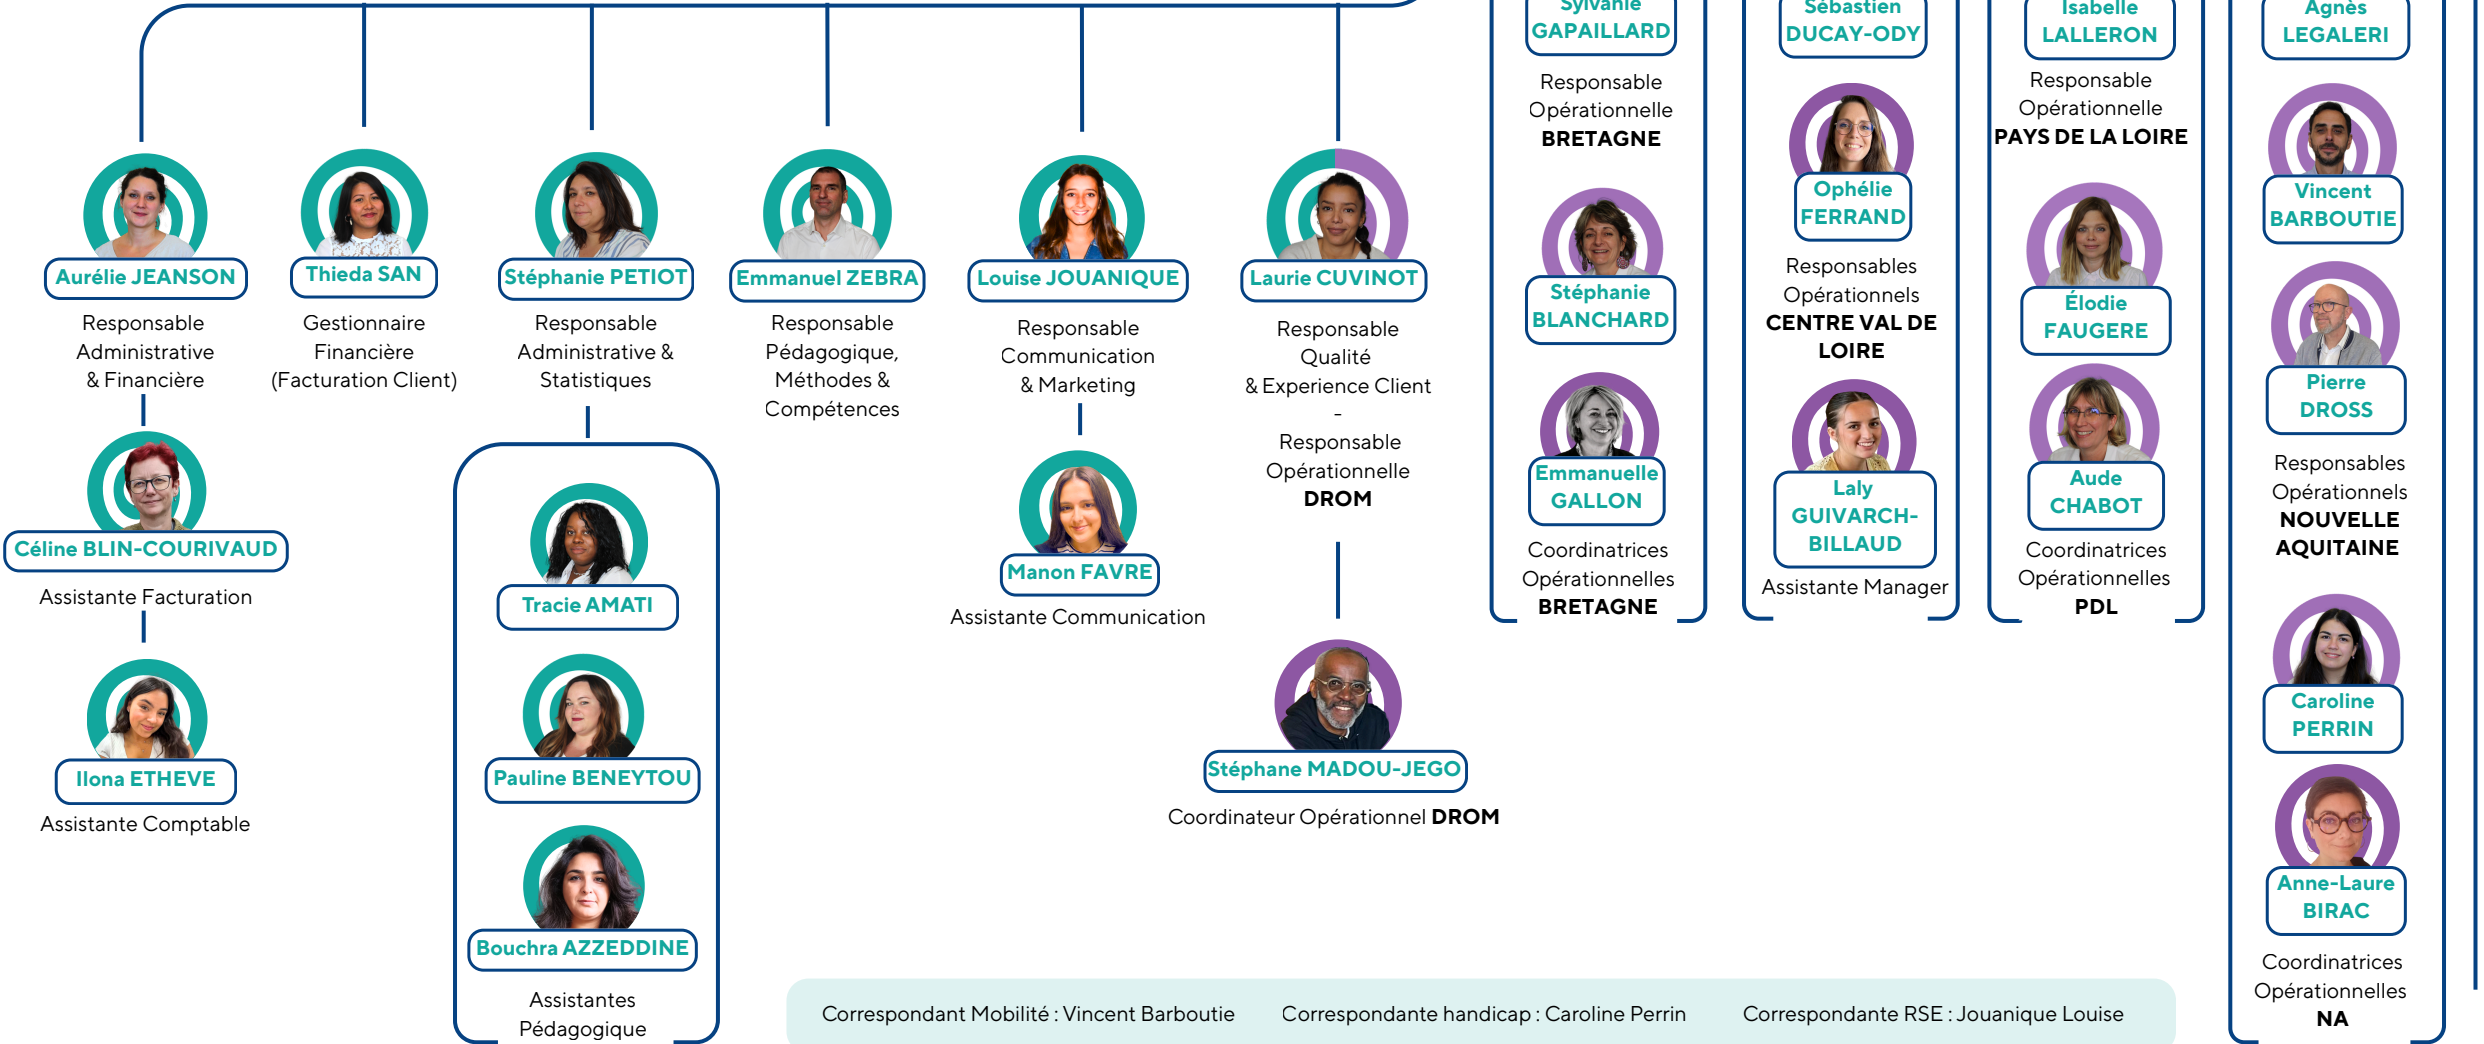

Eric RAVAUTE

Directeur

FONCTIONNELS

TERRITOIRES - BU

Correspondant Mobilité : Vincent Barboutie

Correspondante handicap : Caroline Perrin

Correspondante RSE : Jouanique Louise

NA